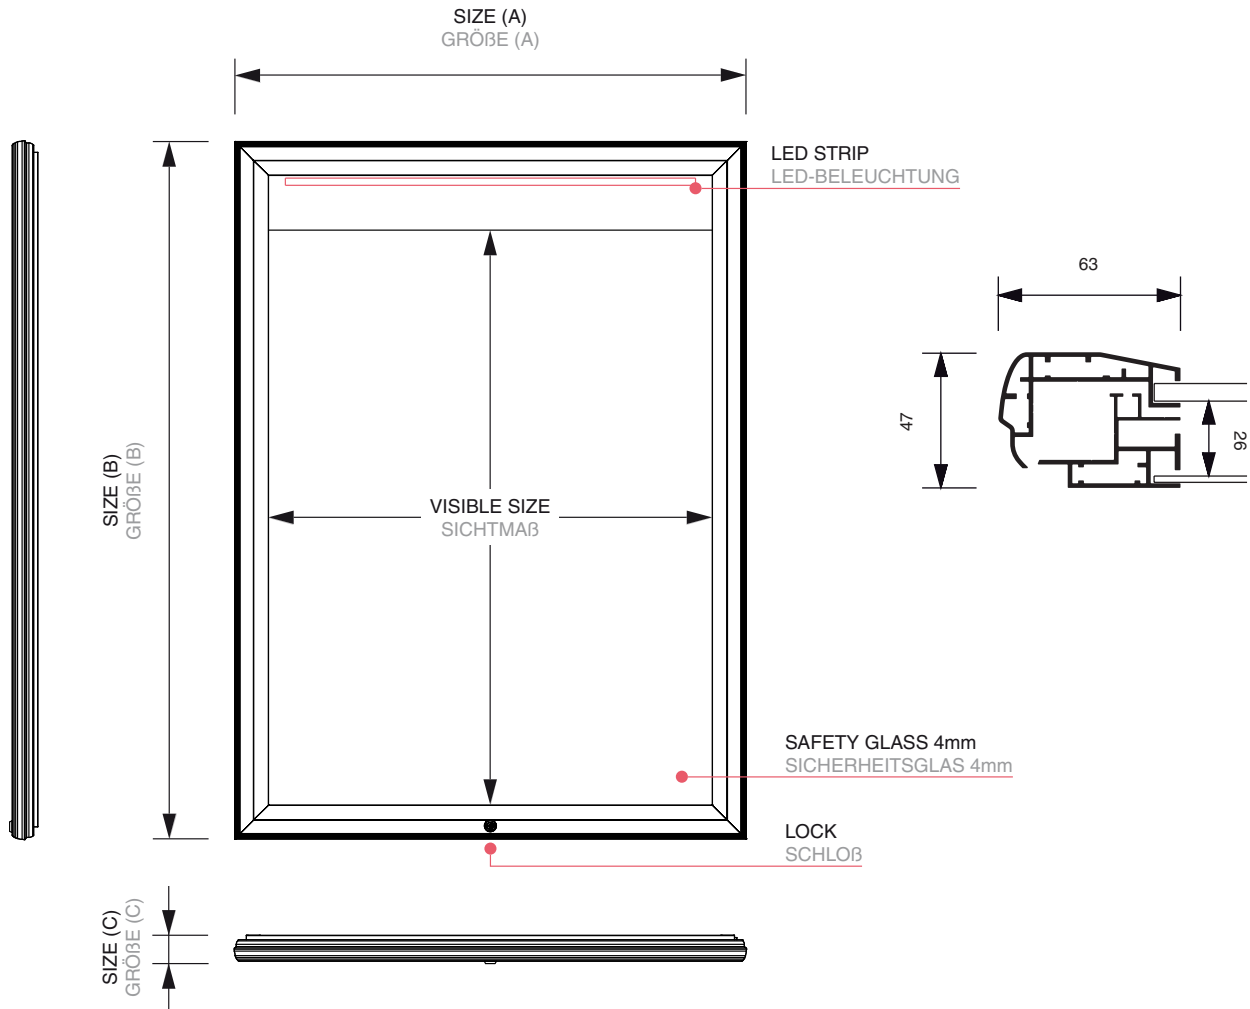

PRODUCT SHEET

Lockable Notice Board T Illuminated

PLEASE NOTE!

If the connection for the mains power supply to the transformer is outdoors or within a humid environment an IP weather proof connection box (as shown) is required. To avoid this we would recommend the transformer is situated inside the building with the 230-240v connection indoors.

BITTE BEACHTEN!

Sollte sich die Verbindung des Haupt-Stromanschlusses zum Transformator im Außenbereich befinden oder aber in einer feuchten Umgebung, so muss ein Gehäuse mit einer IP Schutzklassifizierung (siehe Abbildung) zur Verkabelung verwendet werden. Um dies zu vermeiden, sollte der Transformator möglichst innerhalb eines Gebäudes mit einem 230-240V Innen-Anschluss untergebracht sein.

**ACCESSORIES
ZUBEHÖR**