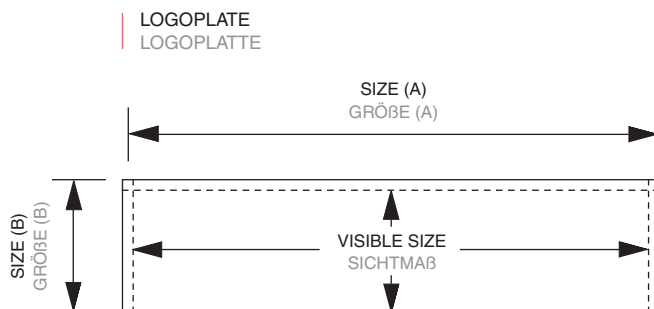

PRODUCT SHEET

Lockable Notice Board T Illuminated

ARTICLE CODE	EAN / GTIN	CAPACITY	LOCKS	LIGHT	VISIBLE SIZE	SIZE (A x B x C)	NET WEIGHT
ARTIKELCODE	EAN / GTIN	KAPAZITÄT	SCHLÖSSER	LEISTUNG	SICHTMAß	GRÖßE (A x B x C)	NETTO GEWICHT
SCT4xA4PHLED	8595578322378	2x2 = 4 x A4	1	3,2 W	459 x 633 mm	585 x 860 x 47 mm	11,94 kg
SCT6xA4PHLED	8595578322385	3x2 = 6 x A4	1	6,4 W	678 x 633 mm	805 x 860 x 47 mm	17,30 kg
SCT8xA4PHLED	8595578322392	4x2 = 8 x A4	1	7,2 W	898 x 633 mm	1025 x 860 x 47 mm	19,97 kg
SCT9xA4PHLED	8595578322408	3x3 = 9 x A4	1	6,4 W	678 x 940 mm	805 x 1167 x 47 mm	24,24 kg
SCT12xA4PHLED 	8595578322316	4x3 = 12 x A4	1	7,2 W	898 x 940 mm	1025 x 1167 x 47 mm	27,88 kg
SCT15xA4PHLED 	8595578322323	5x3 = 15 x A4	2	8,8 W	1118 x 940 mm	1245 x 1167 x 47 mm	31,32 kg
SCT18xA4PHLED 	8595578322330	6x3 = 18 x A4	2	10,4 W	1338 x 940 mm	1465 x 1167 x 47 mm	37,94 kg
SCT21xA4PHLED 	8595578322347	7x3 = 21 x A4	2	12,8 W	1558 x 940 mm	1685 x 1167 x 47 mm	43,54 kg
SCT24xA4PHLED 	8595578322354	8x3 = 24 x A4	2	13,6 W	1779 x 940 mm	1905 x 1167 x 47 mm	48,89 kg
SCT27xA4PHLED 	8595578322361	9x3 = 27 x A4	2	16,0 W	1998 x 940 mm	2125 x 1167 x 47 mm	54,47 kg

* with 50 mm Palette overreach / mit 50 mm Palette-übermaß

ARTICLE CODE	LOGOPLATE SIZE	LOGOPLATE VISIBLE SIZE
ARTIKELCODE	LOGOPLATTE FORMAT	LOGOPLATTE SICHTMAß
SCT4xA4PHLED	488 x 100 mm	459 x 80 mm
SCT6xA4PHLED	708 x 100 mm	678 x 80 mm
SCT8xA4PHLED	928 x 100 mm	898 x 80 mm
SCT9xA4PHLED	708 x 100 mm	678 x 80 mm
SCT12xA4PHLED	928 x 100 mm	898 x 80 mm
SCT15xA4PHLED	1148 x 100 mm	1118 x 80 mm
SCT18xA4PHLED	1368 x 100 mm	1338 x 80 mm
SCT21xA4PHLED	1588 x 100 mm	1558 x 80 mm
SCT24xA4PHLED	1808 x 100 mm	1778 x 80 mm
SCT27xA4PHLED	2028 x 100 mm	1998 x 80 mm